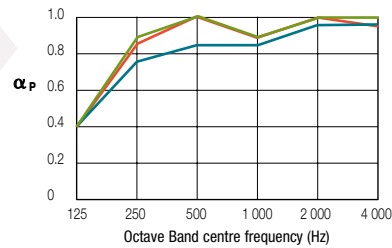

EN 20140-9
& EN 717-1

Dncw
24 dB (NEVADA Board 18)
27 dB (NEVADA Tegular MicroLook)

EN ISO 140-3
& EN ISO 717-1

Rw
7 dB (NEVADA 15 mm)

EN 13501-1

EEA	Euroclass A1 (White)

RUS	G1, V2, D1, T1 to FZ 123

EN 12667
& ISO 8301

$\lambda = 0.033$ W/m K

95 % RH

Board (15 mm) $\approx$ 1.20 kg/m²
Board (18 mm) $\approx$ 1.26 kg/m²
Tegular & MicroLook (18 mm) $\approx$ 2.52 kg/m²

www.armstrong-ceilings.co.uk
www.armstrong-ceilings.ie
www.armstrong.ru
www.armstrong.com.tr

Armstrong®

- Please contact our Internal Technical Sales Group for further details.
- За более подробной информацией обращайтесь пожалуйста в представительство компании Армстронг.
- Daha fazla bilgi için lütfen Armstrong temsilcinize danışınız.